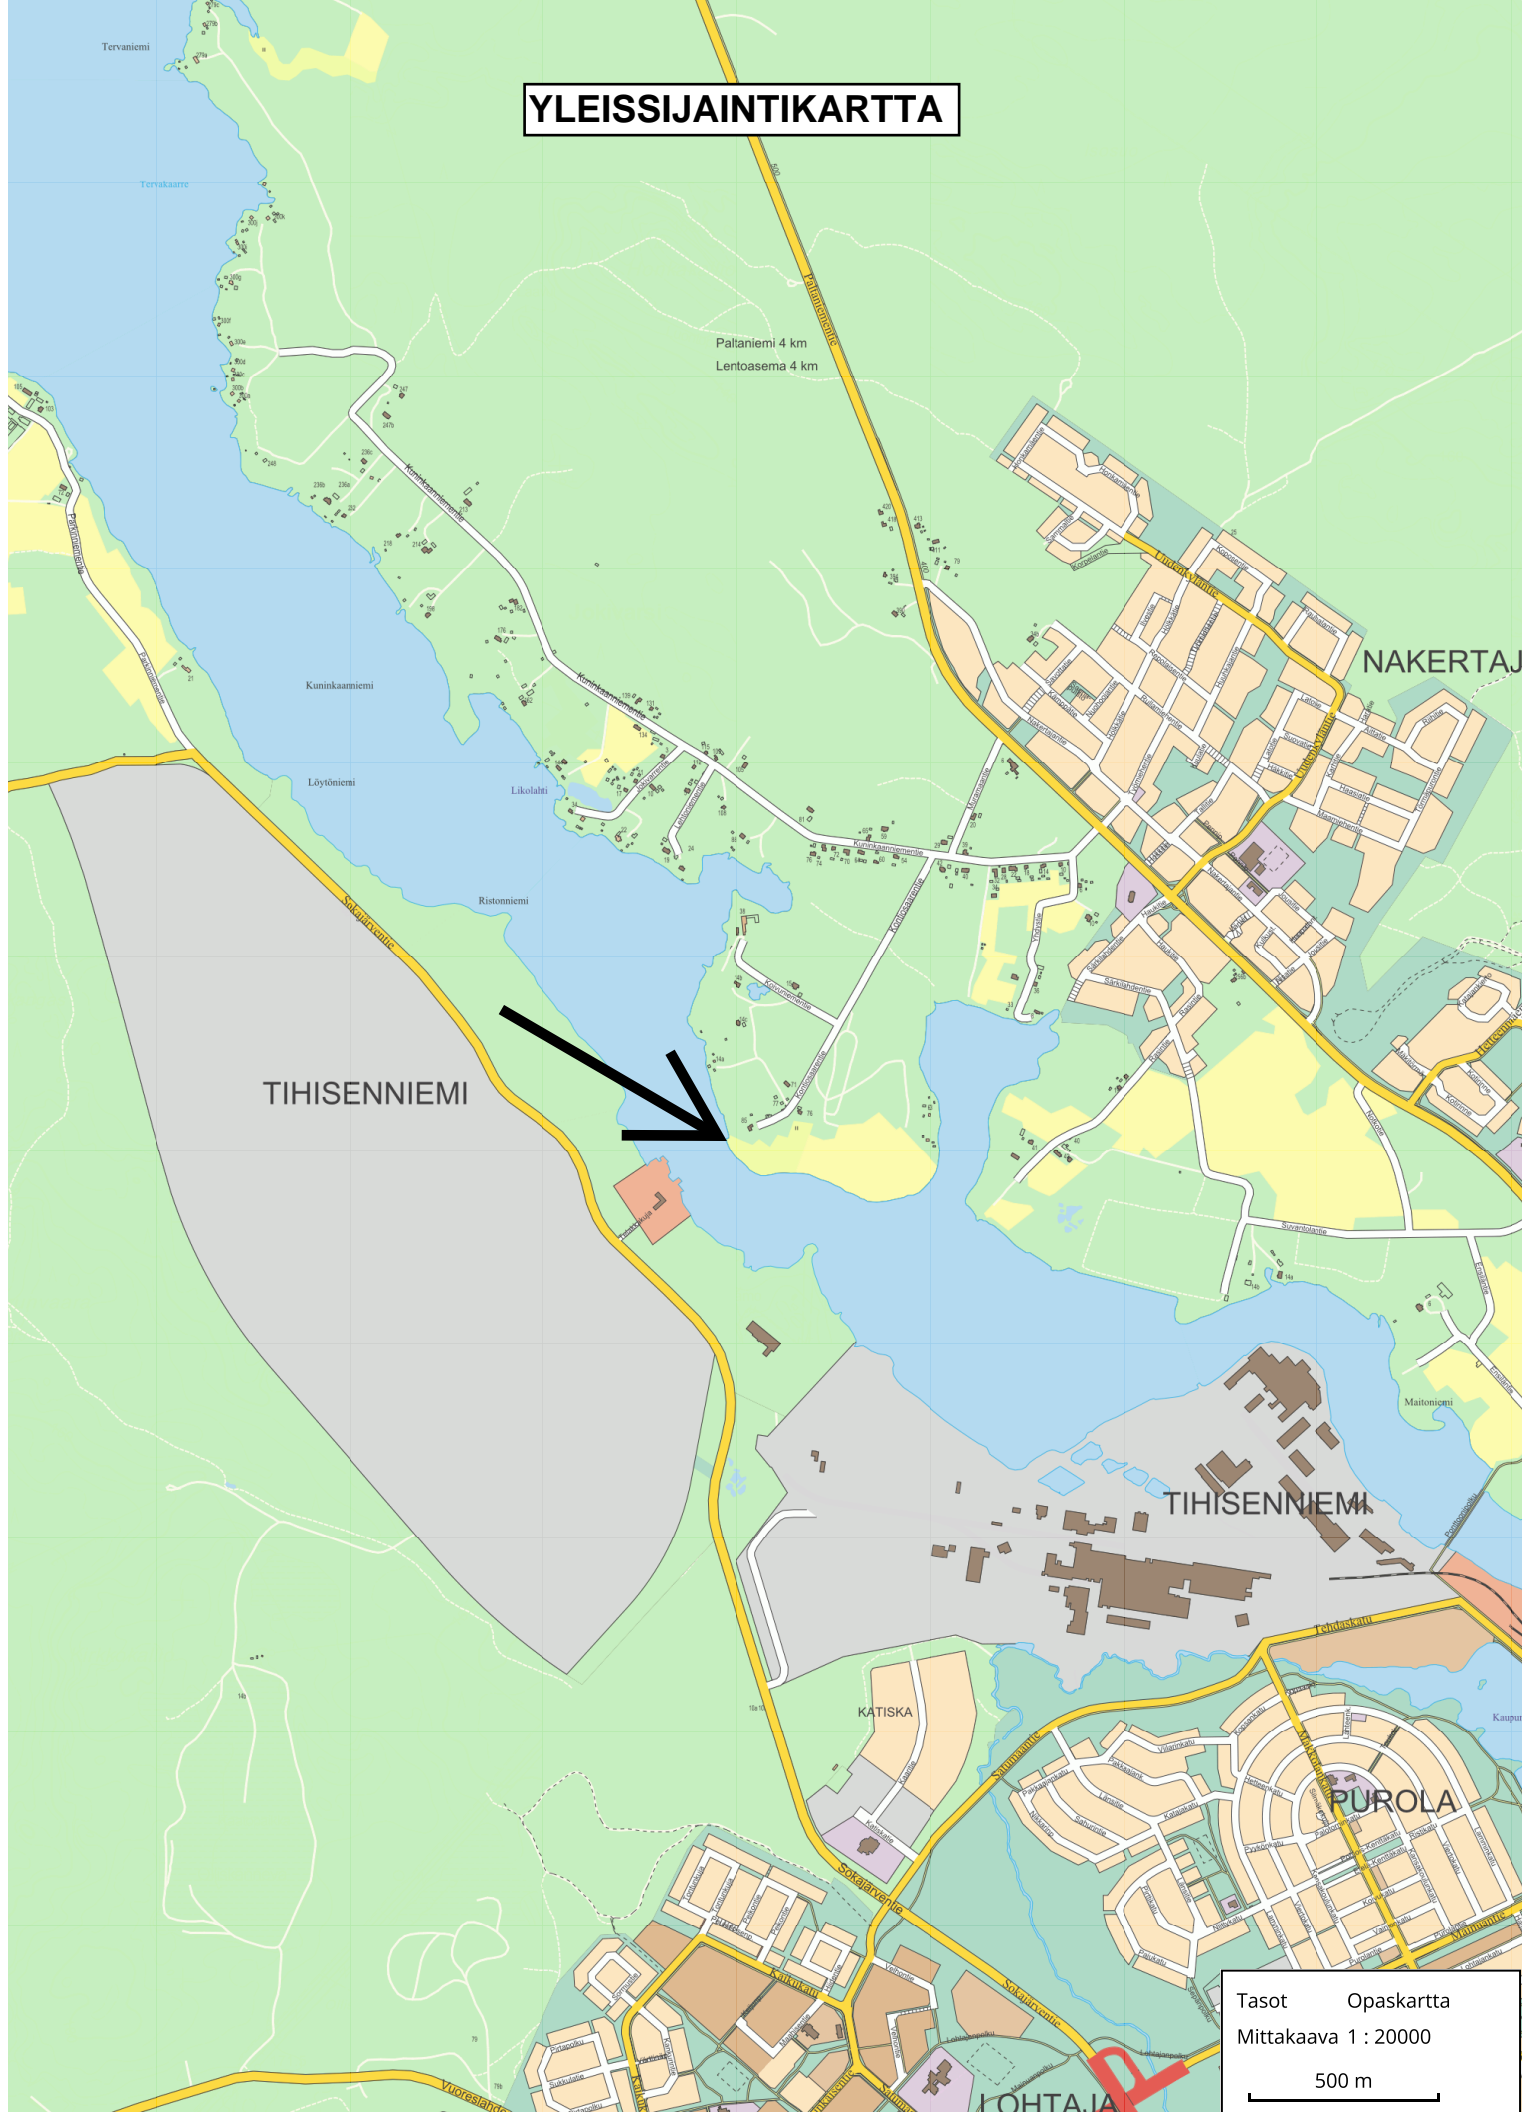

YLEISSIJAINTIKARTTA

Tasot Opaskartta
Mittakaava 1 : 20000
500 m